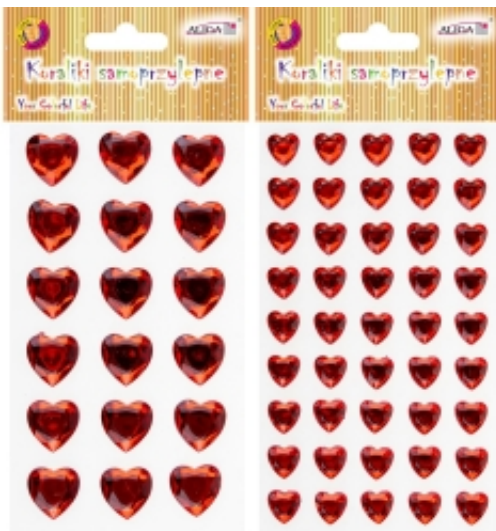

Link do produktu: <https://biurowe-szkolne.pl/dzety-kryształki-samoprzylepne-serca-intensywne-czerwone-p-6067.html>

Dzety Kryształki Samoprzylepne serca intensywne czerwone

Cena brutto	4,62 zł
Cena netto	3,76 zł
Dostępność	na zamówienie
Numer katalogowy	JET-3224
Kod producenta	JET-3224
Kod EAN	5902150673224
Producent	Aliga

Opis produktu

Dzety kryształki samoprzylepne intensywne czerwone serca 7,5x12,5cm JET-3224

to doskonały dodatek do różnego rodzaju projektów kreatywnych. Te błyszczące, samoprzylepne kryształki w kształcie serc dodadzą uroku kartkom okolicznościowym, zaproszeniom, albumom, dekoracjom, a nawet ubraniom czy przedmiotom codziennego użytku.

Opis produktu:

Wymiary: arkusz 7,5x12,5cm

Kształt: serca

Kolory: intensywny czerwony

Blistry - 2 rodzaje - różnią się wielkością serca i ich ilością na blistrze

Materiał: tworzywo sztuczne (kryształki)

Typ: samoprzylepne

Kod produktu: JET-3224

Zastosowanie:

- Cardmaking i scrapbooking: idealne do ozdabiania kartek okolicznościowych, zaproszeń, albumów, zakładek do książek itp.
- Dekoracja wnętrz: można je przyklejać na lustra, ramy, świeczniki, wazony i inne elementy dekoracyjne.
- DIY i rękodzieło: świetne do projektów DIY, takich jak ozdabianie pudełek, szkatulek, lampek, a nawet ubrań.
- Stylizacja paznokci: małe kryształki można wykorzystać do tworzenia unikalnych wzorów na paznokciach.
- Makijaż: niektóre kryształki samoprzylepne są bezpieczne dla skóry i można je wykorzystać do ozdabiania twarzy na imprezy tematyczne lub sesje zdjęciowe.