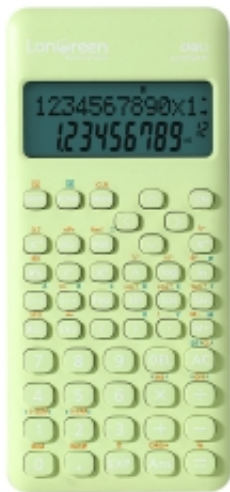

Link do produktu: <https://biurowe-szkolne.pl/kalkulator-naukowy-zielony-d240-longreen-deli-p-6793.html>

Kalkulator Naukowy zielony D240 Longreen Deli

| | |
|------------------|----------------------|
| Cena brutto | 55,41 zł |
| Cena netto | 45,05 zł |
| Dostępność | Dostępny |
| Numer katalogowy | AR-ED240SR-GR |
| Kod producenta | D240SR-GR |
| Kod EAN | 6932673744438 |
| Producent | Deli |

Opis produktu

Kalkulator Naukowy Deli Longreen D240 – Zielony (240 Funkcji)

Funkcjonalność i Możliwości:

- Liczba Funkcji: Wyposażony w aż 240 funkcji matematycznych, co czyni go kompletnym narzędziem do nauki w szkole średniej oraz na studiach.
- Wyświetlacz: Dwuwierszowy wyświetlacz LCD (2-line display), który pozwala na jednoczesny podgląd wprowadzonego działania oraz uzyskanego wyniku.