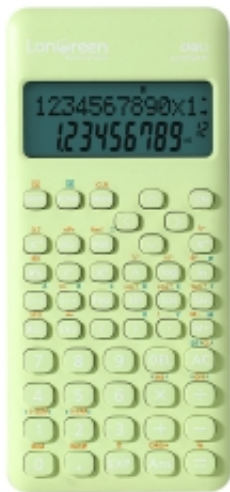

Link do produktu: <https://biurowe-szkolne.pl/kalkulator-naukowy-zielony-d240-longreen-deli-p-6793.html>

Kalkulator Naukowy zielony D240 Longreen Deli

Cena brutto	55,41 zł
Cena netto	45,05 zł
Dostępność	Dostępny
Numer katalogowy	AR-ED240SR-GR
Kod producenta	D240SR-GR
Kod EAN	6932673744438
Producent	Deli

Opis produktu

Kalkulator Naukowy Deli Longreen D240 – Zielony (240 Funkcji)

Funkcjonalność i Możliwości:

- Liczba Funkcji: Wyposażony w aż 240 funkcji matematycznych, co czyni go kompletnym narzędziem do nauki w szkole średniej oraz na studiach.
- Wyświetlacz: Dwuwierszowy wyświetlacz LCD (2-line display), który pozwala na jednoczesny podgląd wprowadzonego działania oraz uzyskanego wyniku.