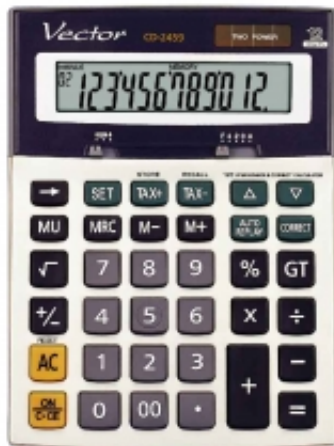

Link do produktu: <https://biurowe-szkolne.pl/kalkulator-vector-cd-2459-p-2714.html>

Kalkulator Vector CD-2459

Cena brutto	66,69 zł
Cena netto	54,22 zł
Dostępność	Dostępny
Numer katalogowy	186779
Kod producenta	CD2459
Kod EAN	5904329527352
Producent	Vector

Opis produktu

Kalkulator Vector CD-2459 posiada prostokątny kształt, solidny wyświetlacz LCD, metalową obudowę oraz ergonomiczne klawisze. Jest kalkulatorem księgowym posiadającym wiele złożonych funkcji matematycznych. 12 - pozycyjny wyświetlacz umożliwia przeprowadzanie operacji na większych liczbach, a także umożliwia otrzymywanie dokładniejszych obliczeń

- kalkulator księgowy
- metalowa obudowa z plastikowymi przyciskami
- 12 pozycyjny wyświetlacz z wyraźnymi cyframi
- klawisz zmiany znaku +/-
- suma końcowa GT
- suwak do zaokrąglania wyników według swoich potrzeb
- obliczanie marży
- obliczenia podatkowe TAX
- obliczanie % i pierwiastków
- funkcja Check&Correct, aż 120 operacji wstecz z opcją przeglądania i korekty wykonywanych działań
- znacznik części tysięcznych
- podwójne zasilanie, bateryjne i słoneczne
- wymiary: 148 mm x 197 mm x 49 mm
- 24 miesiące gwarancji producenta