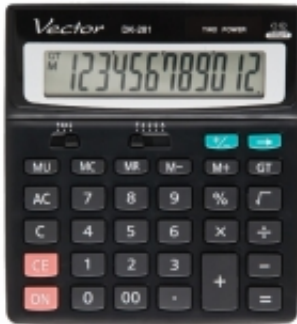

Link do produktu: <https://biurowe-szkolne.pl/kalkulator-vector-dk-281-p-2722.html>

## Kalkulator Vector DK-281

Cena brutto	<b>55,53 zł</b>
Cena netto	<b>45,15 zł</b>
Dostępność	<b>Dostępny</b>
Numer katalogowy	<b>152673</b>
Kod producenta	<b>DK281</b>
Kod EAN	<b>5904329496108</b>
Producent	<b>Vector</b>

### Opis produktu

Kalkulator Vector DK-281 jest kalkulatorem biurowym średniej wielkości. Posiada kwadratowy kształt, solidny wyświetlacz LCD oraz ergonomiczne klawisze. Jest dużym kalkulatorem biurowym posiadającym wszystkie podstawowe funkcje. 12 - pozycyjny wyświetlacz umożliwia przeprowadzanie operacji na większych liczbach, a także umożliwia otrzymywanie dokładniejszych obliczeń

- 12 pozycyjny wyświetlacz z wyraźnymi cyframi
- klawisz zmiany znaku +/-
- suwak do zaokrąglania wyników według swoich potrzeb
- znacznik części tysięcznych
- suma końcowa GT
- klawisz cofania
- obliczanie marży
- podwójne zasilanie, bateryjne i słoneczne
- obliczanie % i pierwiastka
- suwak do znacznika części tysięcznych
- czarna obudowa z plastiku
- przyciski wykonane z tworzywa sztucznego
- wymiary: 150 mm x 138 mm x 35 mm
- 24 miesiące gwarancji producenta