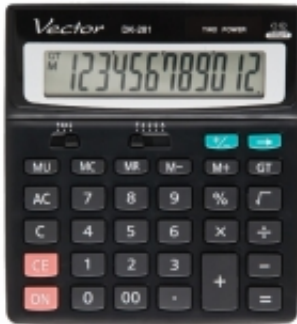

Link do produktu: <https://biurowe-szkolne.pl/kalkulator-vector-dk-281-p-2722.html>

Kalkulator Vector DK-281

Cena brutto	55,53 zł
Cena netto	45,15 zł
Dostępność	Dostępny
Numer katalogowy	152673
Kod producenta	DK281
Kod EAN	5904329496108
Producent	Vector

Opis produktu

Kalkulator Vector DK-281 jest kalkulatorem biurowym średniej wielkości. Posiada kwadratowy kształt, solidny wyświetlacz LCD oraz ergonomiczne klawisze. Jest dużym kalkulatorem biurowym posiadającym wszystkie podstawowe funkcje. 12 - pozycyjny wyświetlacz umożliwia przeprowadzanie operacji na większych liczbach, a także umożliwia otrzymywanie dokładniejszych obliczeń

- 12 pozycyjny wyświetlacz z wyraźnymi cyframi
- klawisz zmiany znaku +/-
- suwak do zaokrąglania wyników według swoich potrzeb
- znacznik części tysięcznych
- suma końcowa GT
- klawisz cofania
- obliczanie marży
- podwójne zasilanie, bateryjne i słoneczne
- obliczanie % i pierwiastka
- suwak do znacznika części tysięcznych
- czarna obudowa z plastiku
- przyciski wykonane z tworzywa sztucznego
- wymiary: 150 mm x 138 mm x 35 mm
- 24 miesiące gwarancji producenta