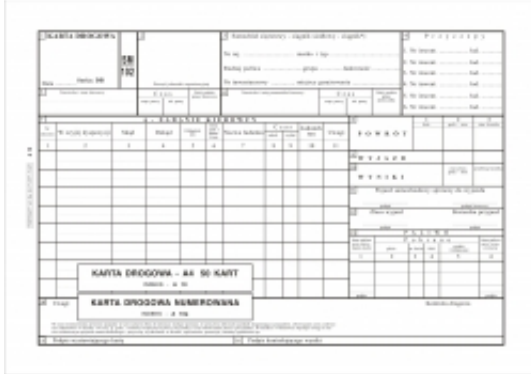

Link do produktu: <https://biurowe-szkolne.pl/karta-drogowa-a4-50k-numerowana-hetman-p-1435.html>

Karta drogowa A4 50k numerowana Hetman

Cena brutto	16,90 zł
Cena netto	13,74 zł
Dostępność	na zamówienie
Numer katalogowy	29059
Kod producenta	A10N
Kod EAN	5908242171258
Producent	Hetman

Opis produktu

Karta drogowa numerowana A4 SM102 Hetman A10a jest przeznaczona do samochodów ciężarowych, traktorów i ciągników siodłowych. Służy do rejestracji zleceń, kursów i innych danych związanych z eksploatacją pojazdu

- 80 arkuszy w rozmiarze A4
- papier offsetowy dwustronnie zadrukowany
- kartki kolejno numerowane
- druk do pisania ręcznego lub do drukowania

Opis dostępności gdy brak w magazynie: **Dostępny 3 dni**