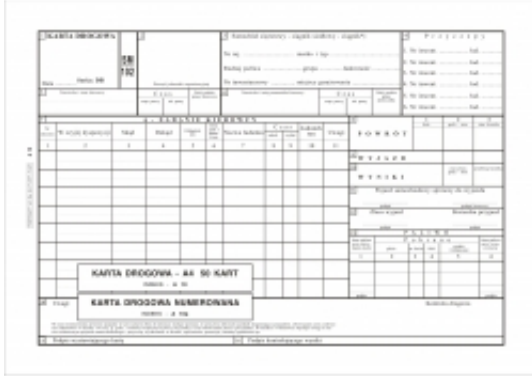

Link do produktu: <https://biurowe-szkolne.pl/karta-drogowa-a4-50k-numerowana-hetman-p-1435.html>

Karta drogowa A4 50k numerowana Hetman

Cena brutto	16,90 zł
Cena netto	13,74 zł
Dostępność	na zamówienie
Numer katalogowy	29059
Kod producenta	A10N
Kod EAN	5908242171258
Producent	Hetman

Opis produktu

Karta drogowa numerowana A4 SM102 Hetman A10a jest przeznaczona do samochodów ciężarowych, traktorów i ciągników siodłowych. Służy do rejestracji zleceń, kursów i innych danych związanych z eksploatacją pojazdu

- 80 arkuszy w rozmiarze A4
- papier offsetowy dwustronnie zadrukowany
- kartki kolejno numerowane
- druk do pisania ręcznego lub do drukowania

Opis dostępności gdy brak w magazynie: **Dostępny 3 dni**