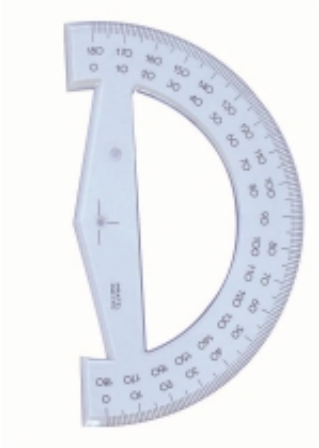

Link do produktu: <https://biurowe-szkolne.pl/katomierz-15-cm-pratel-p-3297.html>

Kątomierz 15 cm Pratel

Cena brutto	1,69 zł
Cena netto	1,37 zł
Dostępność	Dostępny
Numer katalogowy	MK101-00
Kod producenta	MK101-00
Kod EAN	5903273509438
Producent	Pratel

Opis produktu

Kątomierz Pratel 15 cm duży 180° ma postać półkolistej płytki z zaznaczoną podziałką kątową. Jest to jeden z podstawowych elementów plastikowego zestawu kreślarskiego. Rozmiar i podziałka w milimetrach do 10 cm wystarczy dla ucznia w szkole podstawowej czy w liceum, bo bez problemu zmieści się w piórniku i narysujemy bez problemu potrzebny kąt

- przydatny do wykonywania rysunków technicznych
- kątomierz większy od standardowego
- wykonane z wysokiej jakości transparentnego plastiku, posiadającego wysoką elastyczność i odporność na złamanie
- precyzyjna skala
- podwójna skala z kątami
- nieścieralna podziałka
- zaokrąglone rogi
- cieńsza warstwa plastiku przy podziałce ułatwiająca dokładniejsze rysowanie linii