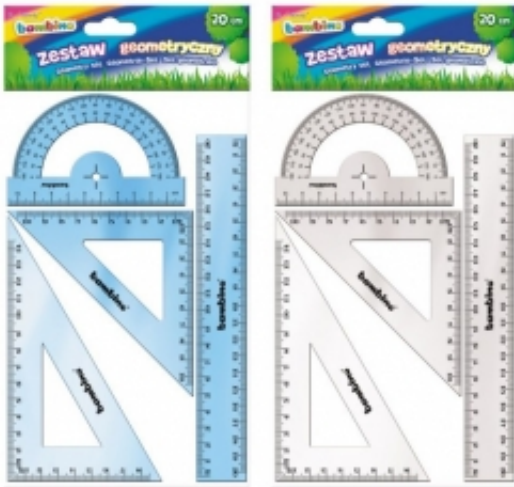

Link do produktu: <https://biurowe-szkolne.pl/komplet-geometryczny-20-cm-bambino-4-sztuki-p-3551.html>

Komplet geometryczny 20 cm Bambino 4 sztuki

Cena brutto	6,26 zł
Cena netto	5,09 zł
Dostępność	Dostępny
Numer katalogowy	208027
Kod producenta	628580
Kod EAN	5903235628580
Producent	Bambino

Opis produktu

Zestaw kreślarski szkolny Bambino linijka 20cm, ekierka prostokątna i równoramienna, kątomierz jest klasyczny kompletem geometrycznym przeznaczonym dla dzieci w szkole podstawowej. Wyprodukowany jest z dobrej jakości transparentnego plastiku i ma wyraźną czarną podziałkę

- zestaw składa się z ekierki z kątem 30° i 60, kątomierza i linijki 20 cm
- wykonany z przezroczystego plastiku
- zapakowany w foliowy woreczek
- cieńsza warstwa plastiku przy podziałce ułatwiająca dokładniejsze rysowanie linii