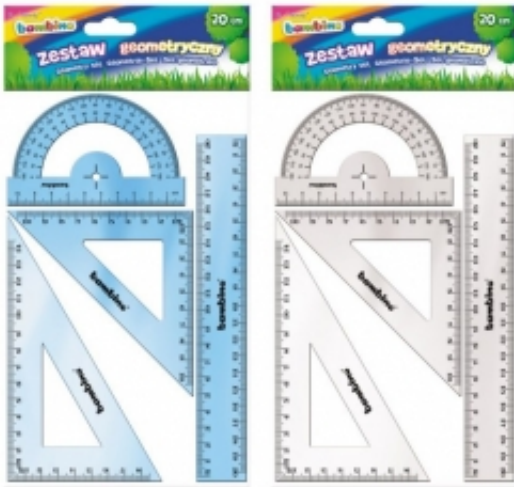

Link do produktu: <https://biurowe-szkolne.pl/komplet-geometryczny-20-cm-bambino-4-sztuki-p-3551.html>

Komplet geometryczny 20 cm Bambino 4 sztuki

Cena brutto	5,69 zł
Cena netto	4,63 zł
Dostępność	Dostępny
Numer katalogowy	208027
Kod producenta	628580
Kod EAN	5903235628580
Producent	Bambino

Opis produktu

Zestaw kreślarski szkolny Bambino linijka 20cm, ekierka prostokątna i równoramienna, kątomierz jest klasyczny kompletem geometrycznym przeznaczonym dla dzieci w szkole podstawowej. Wyprodukowany jest z dobrej jakości transparentnego plastiku i ma wyraźną czarną podziałkę

- zestaw składa się z ekierki z kątem 30° i 60, kątomierza i linijki 20 cm
- wykonany z przezroczystego plastiku
- zapakowany w foliowy woreczek
- cieńsza warstwa plastiku przy podziałce ułatwiająca dokładniejsze rysowanie linii