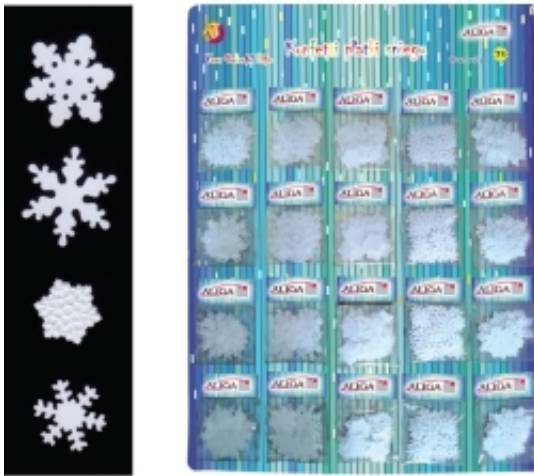

Link do produktu: <https://biurowe-szkolne.pl/konfetti-platki-sniegu-20x2g-plansza-p-6739.html>

Konfetti płatki śniegu 20x2g Plansza

Cena brutto	14,38 zł
Cena netto	11,69 zł
Dostępność	na zamówienie
Numer katalogowy	ALI-MT-6610
Kod producenta	MT-6610
Kod EAN	5903292966106
Producent	Aliga

Opis produktu

Konfetti Płatki Śniegu (20x2g) Plansza

- Rodzaj produktu: Konfetti dekoracyjne w kształcie płatków śniegu w 4 różnych wzorach
- Kolor: Biały (idealne do dekoracji zimowych i świątecznych).
- Zestaw (Plansza): Produkt jest zapakowany na planszy/blistrze, zawierającej 20 małych, osobnych woreczków/saszetek.
- Waga jednej saszetki: 2 gramy.
- Waga całkowita: 20 x 2 g = 40 gramów.