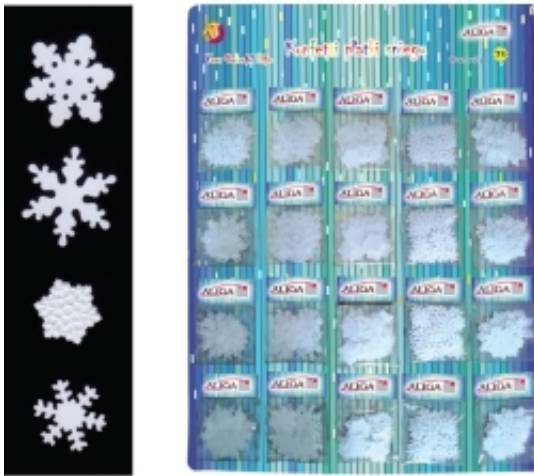

Link do produktu: <https://biurowe-szkolne.pl/konfetti-platki-sniegu-20x2g-plansza-p-6739.html>

Konfetti płatki śniegu 20x2g Plansza

Cena brutto	15,82 zł
Cena netto	12,86 zł
Dostępność	na zamówienie
Numer katalogowy	ALI-MT-6610
Kod producenta	MT-6610
Kod EAN	5903292966106
Producent	Aliga

Opis produktu

Konfetti Płatki Śniegu (20x2g) Plansza

- Rodzaj produktu: Konfetti dekoracyjne w kształcie płatków śniegu w 4 różnych wzorach
- Kolor: Biały (idealne do dekoracji zimowych i świątecznych).
- Zestaw (Plansza): Produkt jest zapakowany na planszy/blistrze, zawierającej 20 małych, osobnych woreczków/saszetek.
- Waga jednej saszetki: 2 gramy.
- Waga całkowita: 20 x 2 g = 40 gramów.