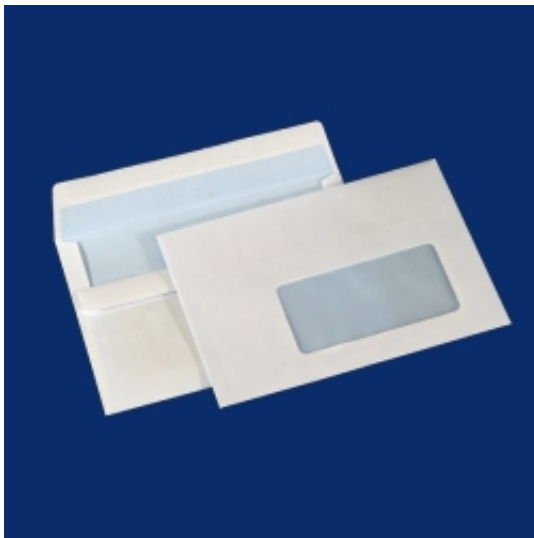

Link do produktu: <https://biurowe-szkolne.pl/koperta-c6-biala-samoklejaca-okno-prawe-1000-sztuk-p-2889.html>

Koperta C6 biała samoklejąca okno prawe 1000 sztuk

Cena brutto	84,77 zł
Cena netto	68,92 zł
Dostępność	na zamówienie
Numer katalogowy	5544
Kod producenta	KP-NCC6OPSK
Kod EAN	5905379000321
Producent	Nc Koperty

Opis produktu

Koperta biurowa C6 samoklejąca z oknem prawym jest klasyczną kopertą do wysyłania listów wykonaną z białego papieru offsetowego. Umieszczenie okienka umożliwia użycie szablonu do adresowania korespondencji, dając pewność, że będą widoczne dane adresowe. Posiadają klapkę chroniącą przed przypadkowym przyklejeniem koperty. Dwie warstwy papieru z klejem po połączeniu dają gwarancję należytego zabezpieczenia koperty przed otwarciem w czasie transportu lub przechowywania

- wymiar 114 mm x 162 mm
- nadają się do druku offsetowego
- okienko na dane do wysyłki po prawej stronie na dole koperty
- wymiar okienka 90 mm x 45 mm
- aby zakleić kopertę należy zetknąć ze sobą dwie warstwy kleju w celu zamknięcia klapki
- biały papier offsetowy o gramaturze 75 g/m²
- klapka zamykająca wzdłuż długiego boku