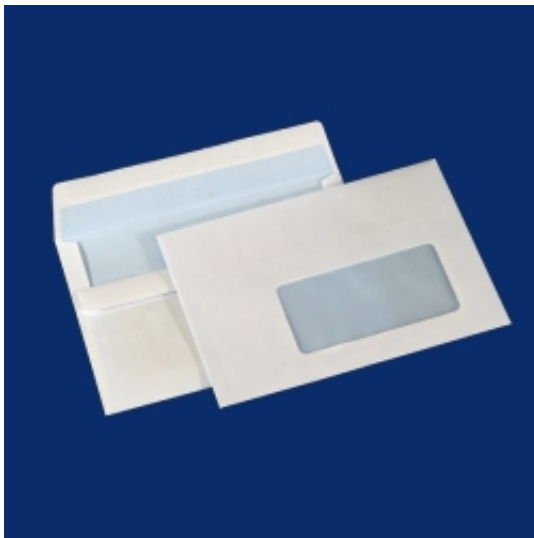

Link do produktu: <https://biurowe-szkolne.pl/koperta-c6-biala-samoklejaca-okno-prawe-1000-sztuk-p-2889.html>

Koperta C6 biała samoklejąca okno prawe 1000 sztuk

Cena brutto	77,06 zł
Cena netto	62,65 zł
Dostępność	na zamówienie
Numer katalogowy	5544
Kod producenta	KP-NCC6OPSK
Kod EAN	5905379000321
Producent	Nc Koperty

Opis produktu

Koperta biurowa C6 samoklejąca z oknem prawym jest klasyczną kopertą do wysyłania listów wykonaną z białego papieru offsetowego. Umieszczenie okienka umożliwia użycie szablonu do adresowania korespondencji, dając pewność, że będą widoczne dane adresowe. Posiadają klapkę chroniącą przed przypadkowym przyklejeniem koperty. Dwie warstwy papieru z klejem po połączeniu dają gwarancję należytego zabezpieczenia koperty przed otwarciem w czasie transportu lub przechowywania

- wymiar 114 mm x 162 mm
- nadają się do druku offsetowego
- okienko na dane do wysyłki po prawej stronie na dole koperty
- wymiar okienka 90 mm x 45 mm
- aby zakleić kopertę należy zetknąć ze sobą dwie warstwy kleju w celu zamknięcia klapki
- biały papier offsetowy o gramaturze 75 g/m²
- klapka zamykająca wzdłuż długiego boku