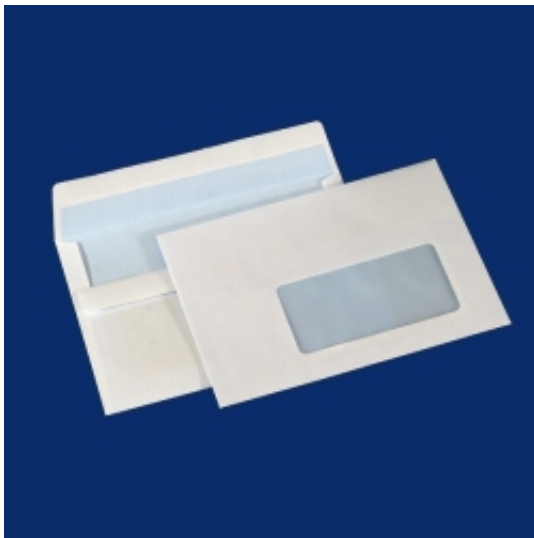

Link do produktu: <https://biurowe-szkolne.pl/koperta-c6-biala-samoklejaca-okno-prawe-1000-sztuk-p-2889.html>

## Koperta C6 biała samoklejąca okno prawe 1000 sztuk

Cena brutto	<b>77,06 zł</b>
Cena netto	<b>62,65 zł</b>
Dostępność	<b>na zamówienie</b>
Numer katalogowy	<b>5544</b>
Kod producenta	<b>KP-NCC6OPSK</b>
Kod EAN	<b>5905379000321</b>
Producent	<b>Nc Koperty</b>

### Opis produktu

Koperta biurowa C6 samoklejąca z oknem prawym jest klasyczną kopertą do wysyłania listów wykonaną z białego papieru offsetowego. Umieszczenie okienka umożliwia użycie szablonu do adresowania korespondencji, dając pewność, że będą widoczne dane adresowe. Posiadają klapkę chroniącą przed przypadkowym przyklejeniem koperty. Dwie warstwy papieru z klejem po połączeniu dają gwarancję należytego zabezpieczenia koperty przed otwarciem w czasie transportu lub przechowywania

- wymiar 114 mm x 162 mm
- nadają się do druku offsetowego
- okienko na dane do wysyłki po prawej stronie na dole koperty
- wymiar okienka 90 mm x 45 mm
- aby zakleić kopertę należy zetknąć ze sobą dwie warstwy kleju w celu zamknięcia klapki
- biały papier offsetowy o gramaturze 75 g/m<sup>2</sup>
- klapka zamykająca wzdłuż długiego boku