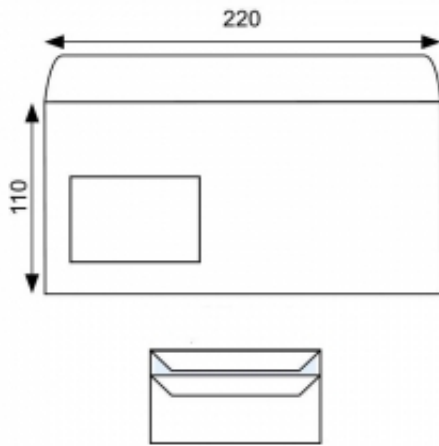

Link do produktu: <https://biurowe-szkolne.pl/koperta-dl-biala-okno-lewe-samoklejaca-1000-sztuk-p-2893.html>

Koperta DL biała okno lewe samoklejąca 1000 sztuk

Cena brutto	92,25 zł
Cena netto	75,00 zł
Dostępność	Dostępny
Numer katalogowy	25537
Kod producenta	KP-NCDLOLSK
Kod EAN	5905379000840
Producent	Nc Koperty

Opis produktu

Koperta biurowa DL samoklejąca z oknem lewym jest ulubioną kopertą urzędniczą do wysyłania listów z rachunkami, wezwaniami i informacjami o zmianach. Umieszczenie okienka umożliwi użycie szablonu do adresowania korespondencji, dając pewność, że będą widoczne dane adresowe. Posiadają klapkę chroniącą przed przypadkowym przyklejeniem koperty. Dwie warstwy papieru z klejem po połączeniu dają gwarancję należytego zabezpieczenia koperty przed otwarciem w czasie transportu lub przechowywania

- wymiar 110 mm x 220 mm
- nadają się do druku offsetowego
- okienko na dane do wysyłki po lewej stronie na dole koperty
- wymiar okienka 90 mm x 45 mm
- aby zakleić kopertę należy zetknąć ze sobą dwie warstwy kleju w celu zamknięcia klapki
- biały papier offsetowy o gramaturze 75 g/m²
- klapka zamykająca wzdłuż długiego boku