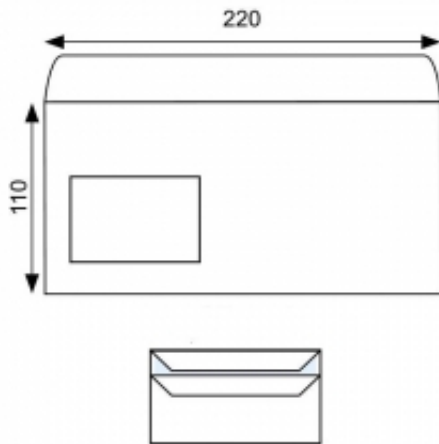

Link do produktu: <https://biurowe-szkolne.pl/koperta-dl-biala-okno-lewe-samoklejaca-1000-sztuk-p-2893.html>

Koperta DL biała okno lewe samoklejąca 1000 sztuk

Cena brutto	101,48 zł
Cena netto	82,50 zł
Dostępność	Dostępny
Numer katalogowy	25537
Kod producenta	KP-NCDLOLSK
Kod EAN	5905379000840
Producent	Nc Koperty

Opis produktu

Koperta biurowa DL samoklejąca z oknem lewym jest ulubioną kopertą urzędniczą do wysyłania listów z rachunkami, wezwaniami i informacjami o zmianach. Umieszczenie okienka umożliwi użycie szablonu do adresowania korespondencji, dając pewność, że będą widoczne dane adresowe. Posiadają klapkę chroniącą przed przypadkowym przyklejeniem koperty. Dwie warstwy papieru z klejem po połączeniu dają gwarancję należytego zabezpieczenia koperty przed otwarciem w czasie transportu lub przechowywania

- wymiar 110 mm x 220 mm
- nadają się do druku offsetowego
- okienko na dane do wysyłki po lewej stronie na dole koperty
- wymiar okienka 90 mm x 45 mm
- aby zakleić kopertę należy zetknąć ze sobą dwie warstwy kleju w celu zamknięcia klapki
- biały papier offsetowy o gramaturze 75 g/m²
- klapka zamykająca wzdłuż długiego boku