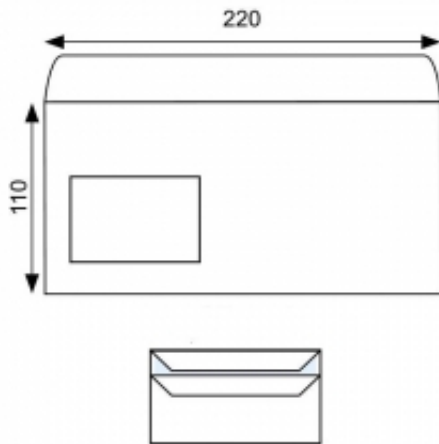

Link do produktu: <https://biurowe-szkolne.pl/koperta-dl-biala-okno-lewe-samoklejaca-1000-sztuk-p-2893.html>

Koperta DL biała okno lewe samoklejąca 1000 sztuk

Cena brutto	92,25 zł
Cena netto	75,00 zł
Dostępność	Dostępny
Numer katalogowy	25537
Kod producenta	KP-NCDLOLSK
Kod EAN	5905379000840
Producent	Nc Koperty

Opis produktu

Koperta biurowa DL samoklejąca z oknem lewym jest ulubioną kopertą urzędniczą do wysyłania listów z rachunkami, wezwaniami i informacjami o zmianach. Umieszczenie okienka umożliwia użycie szablonu do adresowania korespondencji, dając pewność, że będą widoczne dane adresowe. Posiadają klapkę chroniącą przed przypadkowym przyklejeniem koperty. Dwie warstwy papieru z klejem po połączeniu dają gwarancję należytego zabezpieczenia koperty przed otwarciem w czasie transportu lub przechowywania

- wymiar 110 mm x 220 mm
- nadają się do druku offsetowego
- okienko na dane do wysyłki po lewej stronie na dole koperty
- wymiar okienka 90 mm x 45 mm
- aby zakleić kopertę należy zetknąć ze sobą dwie warstwy kleju w celu zamknięcia klapki
- biały papier offsetowy o gramaturze 75 g/m²
- klapka zamykająca wzdłuż długiego boku