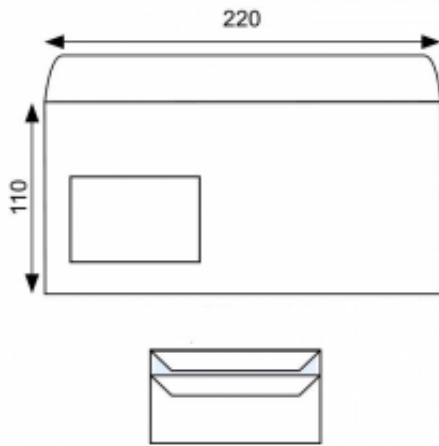

Link do produktu: <https://biurowe-szkolne.pl/koperta-dl-biala-okno-lewe-samoklejaca-1000-sztuk-p-2893.html>

## Koperta DL biała okno lewe samoklejąca 1000 sztuk

Cena brutto	<b>92,25 zł</b>
Cena netto	<b>75,00 zł</b>
Dostępność	<b>Dostępny</b>
Numer katalogowy	<b>25537</b>
Kod producenta	<b>KP-NCDLOLSK</b>
Kod EAN	<b>5905379000840</b>
Producent	<b>Nc Koperty</b>

### Opis produktu

Koperta biurowa DL samoklejąca z oknem lewym jest ulubioną kopertą urzędniczą do wysyłania listów z rachunkami, wezwaniami i informacjami o zmianach. Umieszczenie okienka umożliwia użycie szablonu do adresowania korespondencji, dając pewność, że będą widoczne dane adresowe. Posiadają klapkę chroniącą przed przypadkowym przyklejeniem koperty. Dwie warstwy papieru z klejem po połączeniu dają gwarancję należytego zabezpieczenia koperty przed otwarciem w czasie transportu lub przechowywania

- wymiar 110 mm x 220 mm
- nadają się do druku offsetowego
- okienko na dane do wysyłki po lewej stronie na dole koperty
- wymiar okienka 90 mm x 45 mm
- aby zakleić kopertę należy zetknąć ze sobą dwie warstwy kleju w celu zamknięcia klapki
- biały papier offsetowy o gramaturze 75 g/m<sup>2</sup>
- klapka zamykająca wzdłuż długiego boku