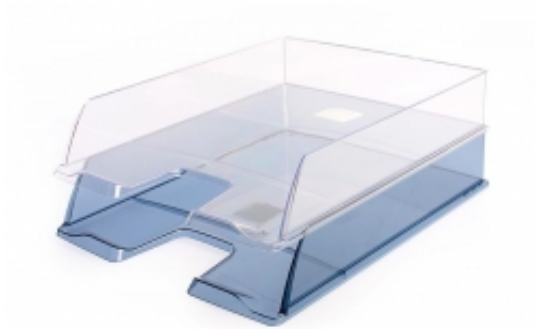

Link do produktu: <https://biurowe-szkolne.pl/polka-plastikowa-eko-dymna-624356-p-1158.html>

Półka plastikowa eko dymna 624356

Cena brutto	12,90 zł
Cena netto	10,49 zł
Dostępność	Dostępny
Numer katalogowy	130277
Kod producenta	624356
Kod EAN	4049793041605
Producent	Esselte

Opis produktu

Półka na dokumenty dymna 624356 jest najtańszą półką na rynku, która zaskakuje jakością wykonania. Możliwość nakładania półek na siebie daje nieograniczone pole do segregacji dokumentów, które są aktualnie w użytku. Ustawienie takiego ergonomicznego zestawu po lewej lub prawej stronie stanowiska pracy da natychmiastowy dostęp do najważniejszych pism i pozwoli zachować porządek na biurku

- możemy układać w pionie lub schodkowo
- wycięcie z przodu ułatwia wyciąganie dokumentów
- dymna transparentna
- szuflada wykonana z plastiku - poliestyrenu
- przeznaczona na dokumenty A4

szerokość półki 254 mm, długość 350 mm, wysokość 61 mm