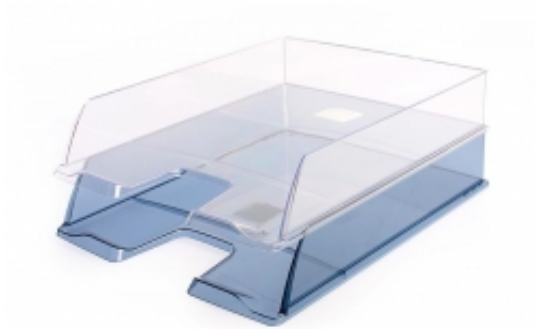

Link do produktu: <https://biurowe-szkolne.pl/polka-plastikowa-eko-dymna-624356-p-1158.html>

Półka plastikowa eko dymna 624356

Cena brutto	15,49 zł
Cena netto	12,59 zł
Dostępność	Dostępny
Numer katalogowy	130277
Kod producenta	624356
Kod EAN	4049793041605
Producent	Esselte

Opis produktu

Półka na dokumenty dymna 624356 jest najtańszą półką na rynku, która zaskakuje jakością wykonania. Możliwość nakładania półek na siebie daje nieograniczone pole do segregacji dokumentów, które są aktualnie w użytku. Ustawienie takiego ergonomicznego zestawu po lewej lub prawej stronie stanowiska pracy da natychmiastowy dostęp do najważniejszych pism i pozwoli zachować porządek na biurku

- możemy układać w pionie lub schodkowo
- wycięcie z przodu ułatwia wyciąganie dokumentów
- dymna transparentna
- szuflada wykonana z plastiku - poliestyrenu
- przeznaczona na dokumenty A4

szerokość półki 254 mm, długość 350 mm, wysokość 61 mm