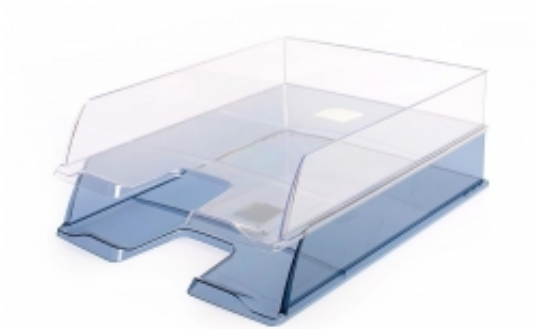

Link do produktu: <https://biurowe-szkolne.pl/polka-plastikowa-eko-dymna-624356-p-1158.html>

Półka plastikowa eko dymna 624356

Cena brutto	10,90 zł
Cena netto	8,86 zł
Dostępność	Dostępny
Numer katalogowy	130277
Kod producenta	624356
Kod EAN	4049793041605
Producent	Esselte

Opis produktu

Półka na dokumenty dymna 624356 jest najtańszą półką na rynku, która zaskakuje jakością wykonania. Możliwość nakładania półek na siebie daje nieograniczone pole do segregacji dokumentów, które są aktualnie w użyciu. Ustawienie takiego ergonomicznego zestawu po lewej lub prawej stronie stanowiska pracy da natychmiastowy dostęp do najważniejszych pism i pozwoli zachować porządek na biurku

- możemy układać w pionie lub schodkowo
- wycięcie z przodu ułatwia wyciąganie dokumentów
- dymna transparentna
- szuflada wykonana z plastiku - poliestyrenu
- przeznaczona na dokumenty A4

szerokość półki 254 mm, długość 350 mm, wysokość 61 mm