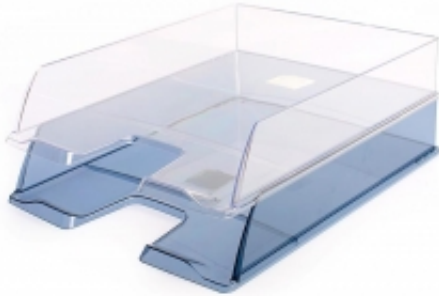

Link do produktu: <https://biurowe-szkolne.pl/polka-plastikowa-eko-przezroczysta-624355-p-1159.html>

Półka plastikowa eko przezroczysta 624355

Cena brutto	12,90 zł
Cena netto	10,49 zł
Dostępność	Dostępny
Numer katalogowy	130276
Kod producenta	624355
Kod EAN	4049793041599
Producent	Esselte

Opis produktu

Półka na dokumenty przezroczysta 624355 jest najtańszą półką na rynku, która zaskakuje jakością wykonania. Możliwość nakładania półek na siebie daje nieograniczone pole do segregacji dokumentów, które są aktualnie w użytku. Ustawienie takiego ergonomicznego zestawu po lewej lub prawej stronie stanowiska pracy da natychmiastowy dostęp do najważniejszych pism i pozwoli zachować porządek na biurku

- możemy układać w pionie lub schodkowo
- wycięcie z przodu ułatwia wyciąganie dokumentów
- półka przezroczysta
- szuflada wykonana z plastiku - poliestyrenu
- przeznaczona na dokumenty A4
- szerokość półki 254 mm, długość 350 mm, wysokość 61 mm