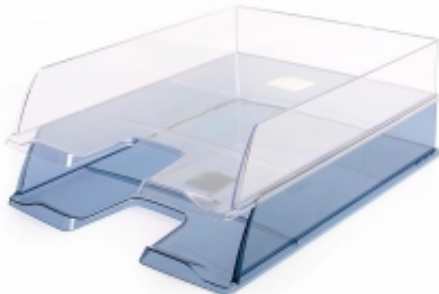

Link do produktu: <https://biurowe-szkolne.pl/polka-plastikowa-eko-przezroczysta-624355-p-1159.html>

Półka plastikowa eko przezroczysta 624355

Cena brutto	12,90 zł
Cena netto	10,49 zł
Dostępność	Dostępny
Numer katalogowy	130276
Kod producenta	624355
Kod EAN	4049793041599
Producent	Esselte

Opis produktu

Półka na dokumenty przezroczysta 624355 jest najtańszą półką na rynku, która zaskakuje jakością wykonania. Możliwość nakładania półek na siebie daje nieograniczone pole do segregacji dokumentów, które są aktualnie w użytku. Ustawienie takiego ergonomicznego zestawu po lewej lub prawej stronie stanowiska pracy da natychmiastowy dostęp do najważniejszych pism i pozwoli zachować porządek na biurku

- możemy układać w pionie lub schodkowo
- wycięcie z przodu ułatwia wyciąganie dokumentów
- półka przezroczysta
- szuflada wykonana z plastiku - poliestyrenu
- przeznaczona na dokumenty A4
- szerokość półki 254 mm, długość 350 mm, wysokość 61 mm