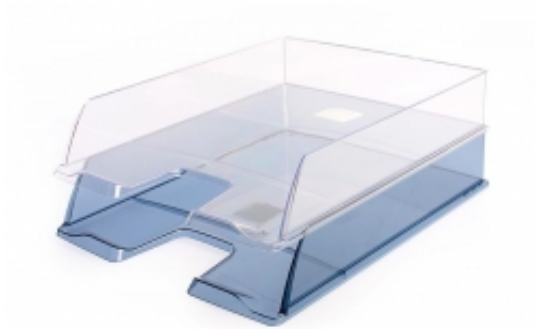

Link do produktu: <https://biurowe-szkolne.pl/polka-plastikowa-eko-przezroczysta-624355-p-1159.html>

Półka plastikowa eko przezroczysta 624355

Cena brutto	15,49 zł
Cena netto	12,59 zł
Dostępność	Dostępny
Numer katalogowy	130276
Kod producenta	624355
Kod EAN	4049793041599
Producent	Esselte

Opis produktu

Półka na dokumenty przezroczysta 624355 jest najtańszą półką na rynku, która zaskakuje jakością wykonania. Możliwość nakładania półek na siebie daje nieograniczone pole do segregacji dokumentów, które są aktualnie w użytku. Ustawienie takiego ergonomicznego zestawu po lewej lub prawej stronie stanowiska pracy da natychmiastowy dostęp do najważniejszych pism i pozwoli zachować porządek na biurku

- możemy układać w pionie lub schodkowo
- wycięcie z przodu ułatwia wyciąganie dokumentów
- półka przezroczysta
- szuflada wykonana z plastiku - poliestyrenu
- przeznaczona na dokumenty A4
- szerokość półki 254 mm, długość 350 mm, wysokość 61 mm