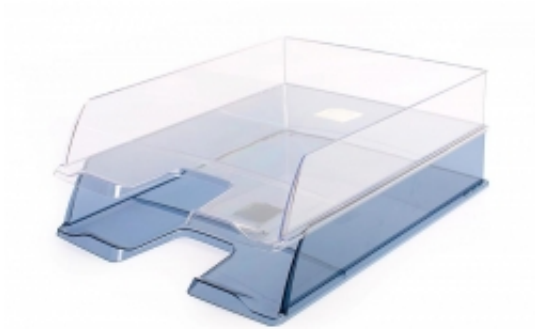

Link do produktu: <https://biurowe-szkolne.pl/polka-plastikowa-eko-przezroczysta-624355-p-1159.html>

Półka plastikowa eko przezroczysta 624355

Cena brutto	10,90 zł
Cena netto	8,86 zł
Dostępność	Dostępny
Numer katalogowy	130276
Kod producenta	624355
Kod EAN	4049793041599
Producent	Esselte

Opis produktu

Półka na dokumenty przezroczysta 624355 jest najtańszą półką na rynku, która zaskakuje jakością wykonania. Możliwość nakładania półek na siebie daje nieograniczone pole do segregacji dokumentów, które są aktualnie w użytku. Ustawienie takiego ergonomicznego zestawu po lewej lub prawej stronie stanowiska pracy da natychmiastowy dostęp do najważniejszych pism i pozwoli zachować porządek na biurku

- możemy układać w pionie lub schodkowo
- wycięcie z przodu ułatwia wyciąganie dokumentów
- półka przezroczysta
- szuflada wykonana z plastiku - poliestyrenu
- przeznaczona na dokumenty A4
- szerokość półki 254 mm, długość 350 mm, wysokość 61 mm