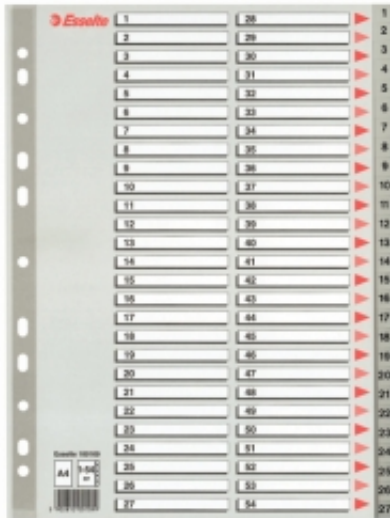

Link do produktu: <https://biurowe-szkolne.pl/przekladki-do-segregatorow-esselte-numer-a4-1-54-szare-100109-p-1169.html>

Przekładki do segregatorów Esselte numer A4 1 54 szare 100109

Cena brutto	36,44 zł
Cena netto	29,63 zł
Dostępność	Dostępny
Numer katalogowy	132122
Kod producenta	100109
Kod EAN	5902812001099
Producent	Esselte

Opis produktu

Przekładki plastikowe Esselte 54 indeksy 100109 są to szare karty, oddzielające numerycznie pisma w segregatorach. Wystające zakładki z wydrukowanymi numerkami dają możliwość czytelnie posortować dokumenty

- komplet zawiera 54 szarych przekładek Esselte 100109
- indeksy z wydrukowanymi literami
- rozmiar A4 z wystającymi kolorowymi zakładkami w 5 różnych barwach
- karta z wydzielonym miejscem na notatki odnośnie zawartości
- wykonane z plastiku PP o grubości 0,12 mm
- wzmocniona perforacja na karcie informacyjnej
- perforacja pasuje do każdego segregatora biurowego A4