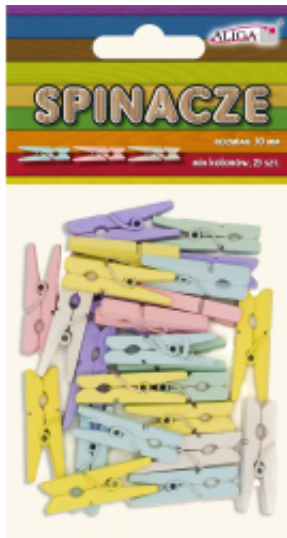

Link do produktu: <https://biurowe-szkolne.pl/spinacze-drewniane-mix-kolor-pastelowe-30mm-25-sztuk-p-4239.html>

Spinacze Drewniane mix kolor pastelowe 30mm 25 sztuk

Cena brutto	7,28 zł
Cena netto	5,92 zł
Dostępność	Dostępny
Numer katalogowy	SPIN-2182
Kod producenta	SPIN-2182
Kod EAN	5902150652182
Producent	Aliga

Opis produktu

Drewniane spinacze z naturalnego drewna to klamerki o długości 3 cm, które świetnie się sprawdzą w kreatywnym ozdabianiu, scrapbookingu oraz w rękodziele

- twarde i mocne drewno
- spinacz otwiera się jak klamerka, a sprężyna daje mocny docisk
- długość 3 mm
- w zestawie 25 spinaczy w pastelowych kolorach