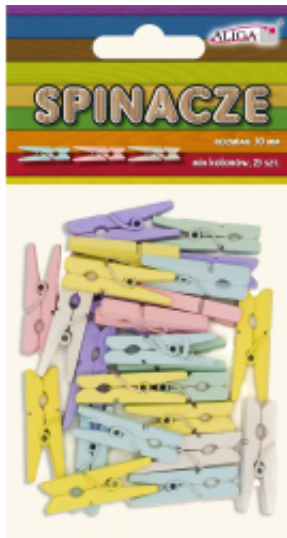

Link do produktu: <https://biurowe-szkolne.pl/spinacze-drewniane-mix-kolor-pastelowe-30mm-25-sztuk-p-4239.html>

Spinacze Drewniane mix kolor pastelowe 30mm 25 sztuk

Cena brutto	6,56 zł
Cena netto	5,33 zł
Dostępność	Dostępny
Numer katalogowy	SPIN-2182
Kod producenta	SPIN-2182
Kod EAN	5902150652182
Producent	Aliga

Opis produktu

Drewniane spinacze z naturalnego drewna to klamerki o długości 3 cm, które świetnie się sprawdzą w kreatywnym ozdabianiu, scrapbookingu oraz w rękodziele

- twarde i mocne drewno
- spinacz otwiera się jak klamerka, a sprężyna daje mocny docisk
- długość 3 mm
- w zestawie 25 spinaczy w pastelowych kolorach