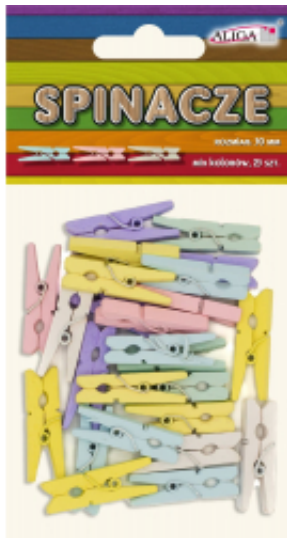

Link do produktu: <https://biurowe-szkolne.pl/spinacze-drewniane-mix-kolor-pastelowe-30mm-25-sztuk-p-4239.html>

## Spinacze Drewniane mix kolor pastelowe 30mm 25 sztuk

Cena brutto	<b>8,01 zł</b>
Cena netto	<b>6,51 zł</b>
Dostępność	<b>Dostępny</b>
Numer katalogowy	<b>SPIN-2182</b>
Kod producenta	<b>SPIN-2182</b>
Kod EAN	<b>5902150652182</b>
Producent	<b>Aliga</b>

### Opis produktu

Drewniane spinacze z naturalnego drewna to klamerki o długości 3 cm, które świetnie się sprawdzą w kreatywnym ozdabianiu, scrapbookingu oraz w rękodziele

- twarde i mocne drewno
- spinacz otwiera się jak klamerka, a sprężyna daje mocny docisk
- długość 3 mm
- w zestawie 25 spinaczy w pastelowych kolorach