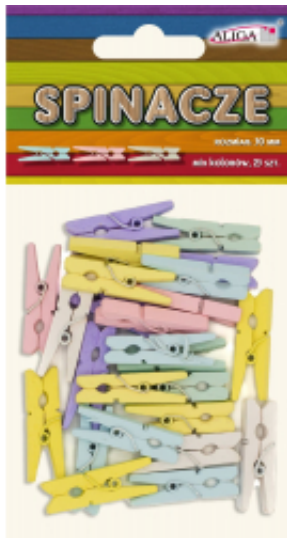

Link do produktu: <https://biurowe-szkolne.pl/spinacze-drewniane-mix-kolor-pastelowe-30mm-25-sztuk-p-4239.html>

## Spinacze Drewniane mix kolor pastelowe 30mm 25 sztuk

Cena brutto	<b>7,28 zł</b>
Cena netto	<b>5,92 zł</b>
Dostępność	<b>Dostępny</b>
Numer katalogowy	<b>SPIN-2182</b>
Kod producenta	<b>SPIN-2182</b>
Kod EAN	<b>5902150652182</b>
Producent	<b>Aliga</b>

### Opis produktu

Drewniane spinacze z naturalnego drewna to klamerki o długości 3 cm, które świetnie się sprawdzą w kreatywnym ozdabianiu, scrapbookingu oraz w rękodziele

- twarde i mocne drewno
- spinacz otwiera się jak klamerka, a sprężyna daje mocny docisk
- długość 3 mm
- w zestawie 25 spinaczy w pastelowych kolorach