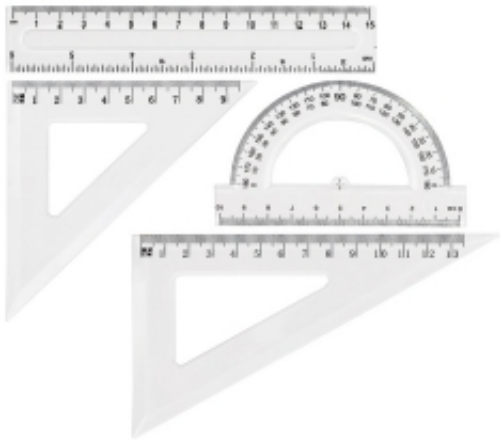

Link do produktu: <https://biurowe-szkolne.pl/zestaw-kreslarski-maly-15cm-grand-p-1372.html>

## Zestaw kreślarski mały 15cm Grand

Cena brutto	<b>5,90 zł</b>
Cena netto	<b>4,80 zł</b>
Dostępność	<b>Dostępny</b>
Numer katalogowy	<b>136080</b>
Kod producenta	<b>130-1640</b>
Kod EAN	<b>5903364247966</b>
Producent	<b>Grand</b>

### Opis produktu

Zestaw kreślarski szkolny GR-031 Grand zawiera linijkę 15cm, ekerkę prostokątną i równoboczną oraz kątomierz. Jest standardowym kompletem geometrycznym przeznaczonym dla dzieci w szkole podstawowej. Wyprodukowany jest z dobrej jakości transparentnego plastiku i ma wyraźną czarną podziałkę

- zestaw składa się z ekerki 13,5 cm z kątem 30° i 60°, ekerki równoramiennej 9,5 cm, kątomierza i linijki 15 cm
- linijka posiada po obu stronach podziałkę
- wykonany z przezroczystego polistyrenu
- cieńsza warstwa plastiku przy podziałce ułatwiająca dokładniejsze rysowanie linii