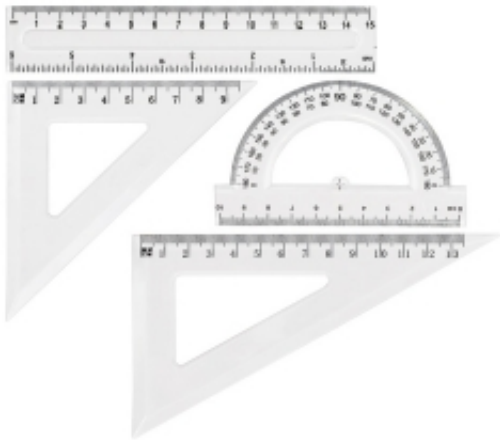

Link do produktu: <https://biurowe-szkolne.pl/zestaw-kreslarski-maly-15cm-grand-p-1372.html>

Zestaw kreślarski mały 15cm Grand

Cena brutto	5,90 zł
Cena netto	4,80 zł
Dostępność	Dostępny
Numer katalogowy	136080
Kod producenta	130-1640
Kod EAN	5903364247966
Producent	Grand

Opis produktu

Zestaw kreślarski szkolny GR-031 Grand zawiera linijkę 15cm, ekerkę prostokątną i równoboczną oraz kątomierz. Jest standardowym kompletem geometrycznym przeznaczonym dla dzieci w szkole podstawowej. Wyprodukowany jest z dobrej jakości transparentnego plastiku i ma wyraźną czarną podziałkę

- zestaw składa się z ekerki 13,5 cm z kątem 30° i 60°, ekerki równoramiennej 9,5 cm, kątomierza i linijki 15 cm
- linijka posiada po obu stronach podziałkę
- wykonany z przezroczystego polistyrenu
- cieńsza warstwa plastiku przy podziałce ułatwiająca dokładniejsze rysowanie linii