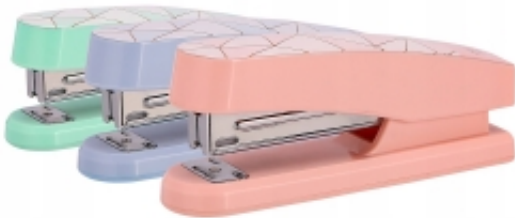

Link do produktu: <https://biurowe-szkolne.pl/zszywacz-do-25-kartek-macaron-deli-kolor-do-wyboru-p-6274.html>

Zszywacz do 25 kartek Macaron Deli kolor do wyboru

Cena brutto	18,33 zł
Cena netto	14,90 zł
Dostępność	Dostępny
Numer katalogowy	DE-E0402F-GRE
Kod producenta	E0402F-GRE
Kod EAN	5902315578289
Producent	Deli

Opis produktu

Zszywacz do 25 kartek Macaron pastelowy kolor Deli

- Zszywa do 25 kartek papieru jednocześnie.
- Kompatybilny ze zszywkami 24/6 oraz 26/6.
- Posiada wskaźnik braku zszywek.
- Posiada funkcję dwukrotnego zszywania.
- Dostępny w pastelowych kolorach: niebieski, różowy, zielony.
- Estetyczny design z geometrycznym nadrukiem.
- Wykonany z najwyższej jakości metalu, co zapewnia trwałość i solidność.
- Zapakowany w plastikowy, transparentny kartonik, który ładnie prezentuje produkt.