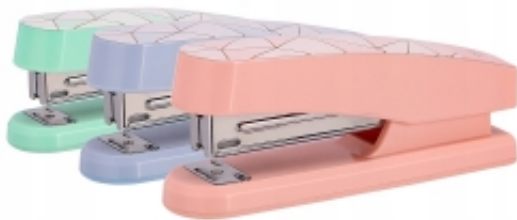

Link do produktu: <https://biurowe-szkolne.pl/zszywacz-do-25-kartek-macaron-deli-kolor-do-wyboru-p-6274.html>

Zszywacz do 25 kartek Macaron Deli kolor do wyboru

Cena brutto	18,33 zł
Cena netto	14,90 zł
Dostępność	Dostępny
Numer katalogowy	DE-E0402F-GRE
Kod producenta	E0402F-GRE
Kod EAN	5902315578289
Producent	Deli

Opis produktu

Zszywacz do 25 kartek Macaron pastelowy kolor Deli

- Zszywa do 25 kartek papieru jednocześnie.
- Kompatybilny ze zszywkami 24/6 oraz 26/6.
- Posiada wskaźnik braku zszywek.
- Posiada funkcję dwukrotnego zszywania.
- Dostępny w pastelowych kolorach: niebieski, różowy, zielony.
- Estetyczny design z geometrycznym nadrukiem.
- Wykonany z najwyższej jakości metalu, co zapewnia trwałość i solidność.
- Zapakowany w plastikowy, transparentny kartonik, który ładnie prezentuje produkt.