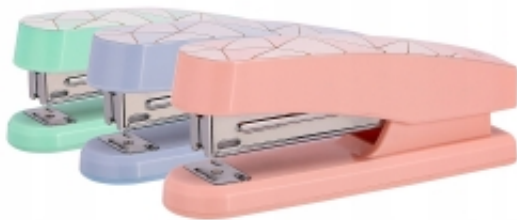

Link do produktu: <https://biurowe-szkolne.pl/zszywacz-do-25-kartek-macaron-deli-kolor-do-wyboru-p-6274.html>

## Zszywacz do 25 kartek Macaron Deli kolor do wyboru

Cena brutto	<b>18,33 zł</b>
Cena netto	<b>14,90 zł</b>
Dostępność	<b>Dostępny</b>
Numer katalogowy	<b>DE-E0402F-GRE</b>
Kod producenta	<b>E0402F-GRE</b>
Kod EAN	<b>5902315578289</b>
Producent	<b>Deli</b>

#### Zszywacz do 25 kartek Macaron pastelowy kolor Deli

- Zszywa do 25 kartek papieru jednocześnie.
- Kompatybilny ze zszywkami 24/6 oraz 26/6.
- Posiada wskaźnik braku zszywek.
- Posiada funkcję dwukrotnego zszywania.
- Dostępny w pastelowych kolorach: niebieski, różowy, zielony.
- Estetyczny design z geometrycznym nadrukiem.
- Wykonany z najwyższej jakości metalu, co zapewnia trwałość i solidność.
- Zapakowany w plastikowy, transparentny kartonik, który ładnie prezentuje produkt.