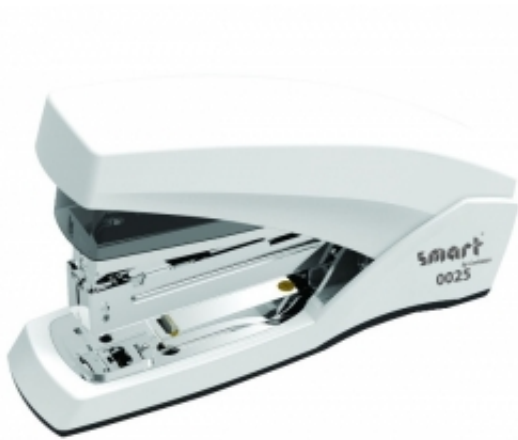

Link do produktu: <https://biurowe-szkolne.pl/zszywacz-smart-0025-25-kartek-60-mniej-sily-nacisku-p-2472.html>

Zszywacz Smart 0025 25 kartek 60% mniej siły nacisku

Cena brutto	30,66 zł
Cena netto	24,93 zł
Dostępność	Dostępny
Numer katalogowy	188402
Kod producenta	207018
Kod EAN	5902308705845
Producent	Smart L

Opis produktu

Zszywacz Smart 0025 jest innowacyjnym zszywaczem redukującym siłę zszywania aż o 60% siły. Za pomocą tego zszywacza, bez wysiłki i z minimalnym naciskiem możemy zszyć nawet do 25 kartek

- zszywacz z metalowymi elementami konstrukcyjnymi
- pozostałe elementy wyprodukowane z trwałego plastiku
- specjalny mechanizm redukuje aż o 60% potrzebną siłę do zszywania
- przy mocnej zszywce potrafi zszyć nawet 30 kartek
- maksymalna głębokość zszywania kartek 55 mm
- ilość zszywek w magazynku 100 sztuk
- na zszywki 24/6, 26/6
- zszywanie zamknięte, otwarte