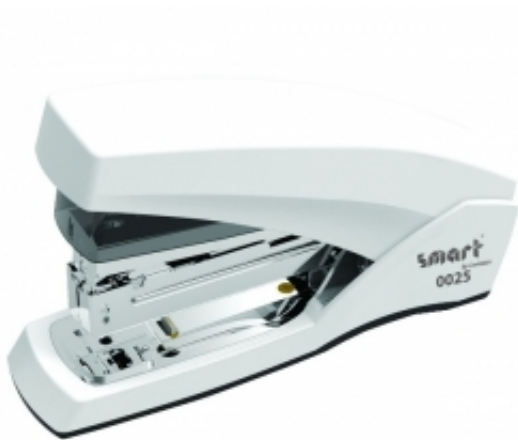

Link do produktu: <https://biurowe-szkolne.pl/zszywacz-smart-0025-25-kartek-60-mniej-sily-nacisku-p-2472.html>

## Zszywacz Smart 0025 25 kartek 60% mniej siły nacisku

Cena brutto	<b>30,66 zł</b>
Cena netto	<b>24,93 zł</b>
Dostępność	<b>Dostępny</b>
Numer katalogowy	<b>188402</b>
Kod producenta	<b>207018</b>
Kod EAN	<b>5902308705845</b>
Producent	<b>Smart L</b>

### Opis produktu

Zszywacz Smart 0025 jest innowacyjnym zszywaczem redukującym siłę zszywania aż o 60% siły. Za pomocą tego zszywacza, bez wysiłki i z minimalnym naciskiem możemy zszyć nawet do 25 kartek

- zszywacz z metalowymi elementami konstrukcyjnymi
- pozostałe elementy wyprodukowane z trwałego plastiku
- specjalny mechanizm redukuje aż o 60% potrzebną siłę do zszywania
- przy mocnej zszywce potrafi zszyć nawet 30 kartek
- maksymalna głębokość zszywania kartek 55 mm
- ilość zszywek w magazynku 100 sztuk
- na zszywki 24/6, 26/6
- zszywanie zamknięte, otwarte