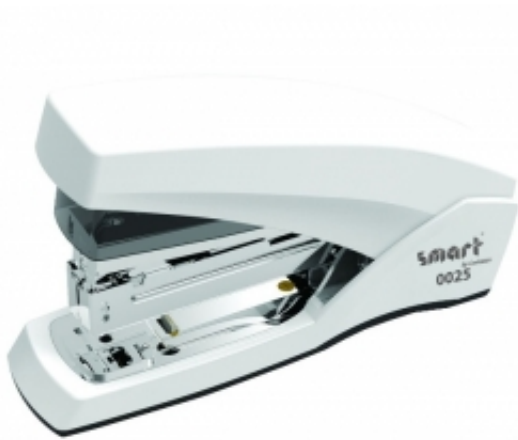

Link do produktu: <https://biurowe-szkolne.pl/zszywacz-smart-0025-25-kartek-60-mniej-sily-nacisku-p-2472.html>

## Zszywacz Smart 0025 25 kartek 60% mniej siły nacisku

Cena brutto	<b>30,66 zł</b>
Cena netto	<b>24,93 zł</b>
Dostępność	<b>Dostępny</b>
Numer katalogowy	<b>188402</b>
Kod producenta	<b>207018</b>
Kod EAN	<b>5902308705845</b>
Producent	<b>Smart L</b>

### Opis produktu

Zszywacz Smart 0025 jest innowacyjnym zszywaczem redukującym siłę zszywania aż o 60% siły. Za pomocą tego zszywacza, bez wysiłki i z minimalnym naciskiem możemy zszyć nawet do 25 kartek

- zszywacz z metalowymi elementami konstrukcyjnymi
- pozostałe elementy wyprodukowane z trwałego plastiku
- specjalny mechanizm redukuje aż o 60% potrzebną siłę do zszywania
- przy mocnej zszywce potrafi zszyć nawet 30 kartek
- maksymalna głębokość zszywania kartek 55 mm
- ilość zszywek w magazynku 100 sztuk
- na zszywki 24/6, 26/6
- zszywanie zamknięte, otwarte